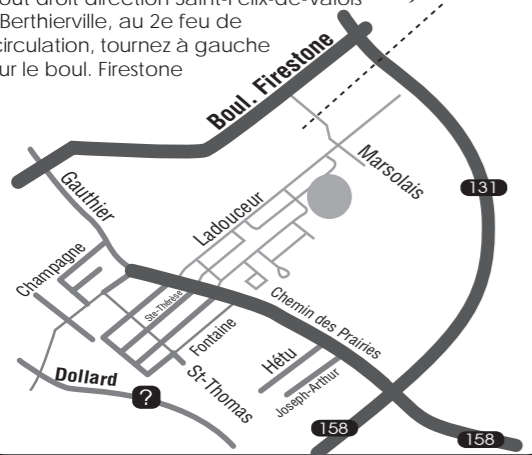

Information

À partir l'autoroute 40

Sortie 122 (direction 131-N)
Sortie 14-E (direction Saint-Félix-de-Valois/Berthierville)
Au 2e feu de circulation, tournez à gauche sur le boul. Firestone

À partir de la 158

Tout droit direction Saint-Félix-de-Valois /Berthierville, au 2e feu de circulation, tournez à gauche sur le boul. Firestone

GALERIES JOLIETTE

HEURES D'OUVERTURE

Lundi au mercredi 9 h 30 - 17 h 30
Jeudi et vendredi 9 h 30 - 21 h
Samedi 9 h - 17 h
Dimanche 10 h - 17 h