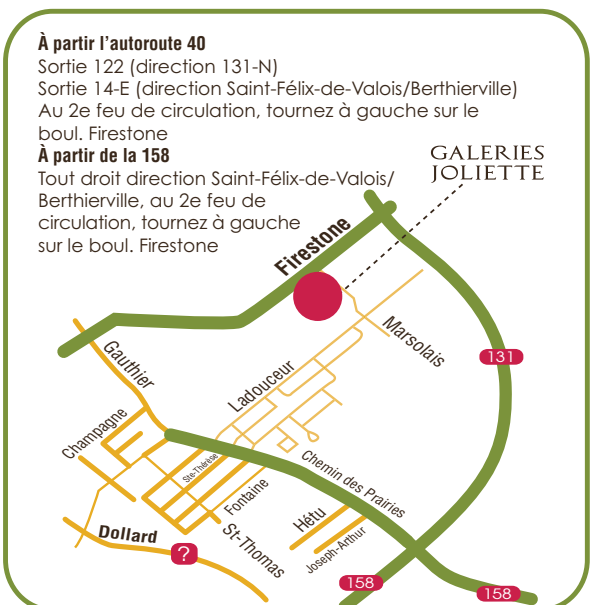

1075, boul. Firestone
Joliette (Québec) J6E 6X6
450 759-2355

DE MAGASINER

Guichets Desjardins
Entrée 3

Stationnement 400 places
Près de Zellers
Entrée 8

Casiers
Entrée 1 et entrée 5

Cabine de photos
Près de Clair de Lune
Entrée 2